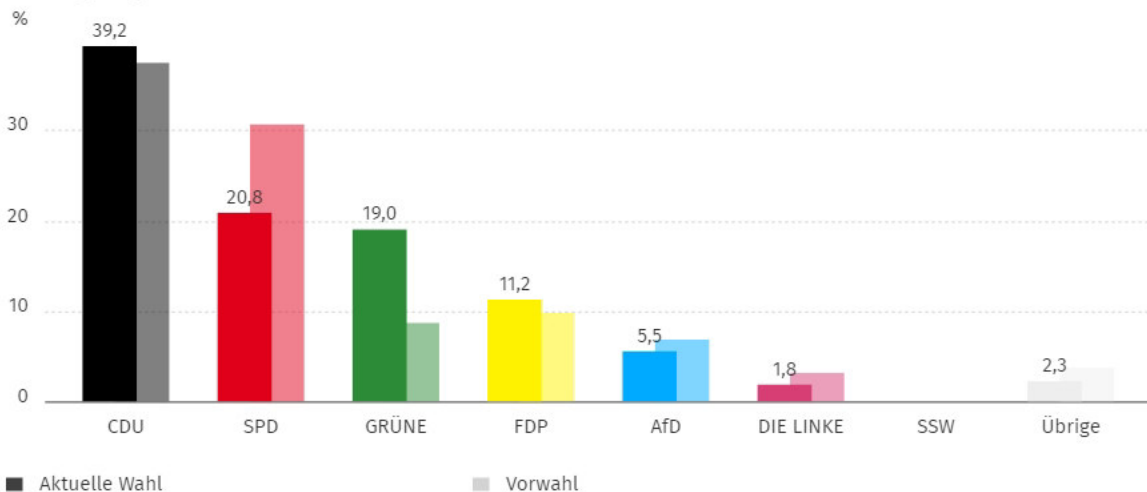

Wahlbeteiligung: 61,8 %

Anteil der Erststimmen

Landtagswahl 2022 Schleswig-Holstein, Amt Sandesneben-Nusse
Vorläufiges Ergebnis

© Kreis Herzogtum Lauenburg

Gewinn und Verluste Erststimmen

Landtagswahl 2022 Schleswig-Holstein, Amt Sandesneben-Nusse
Vorläufiges Ergebnis